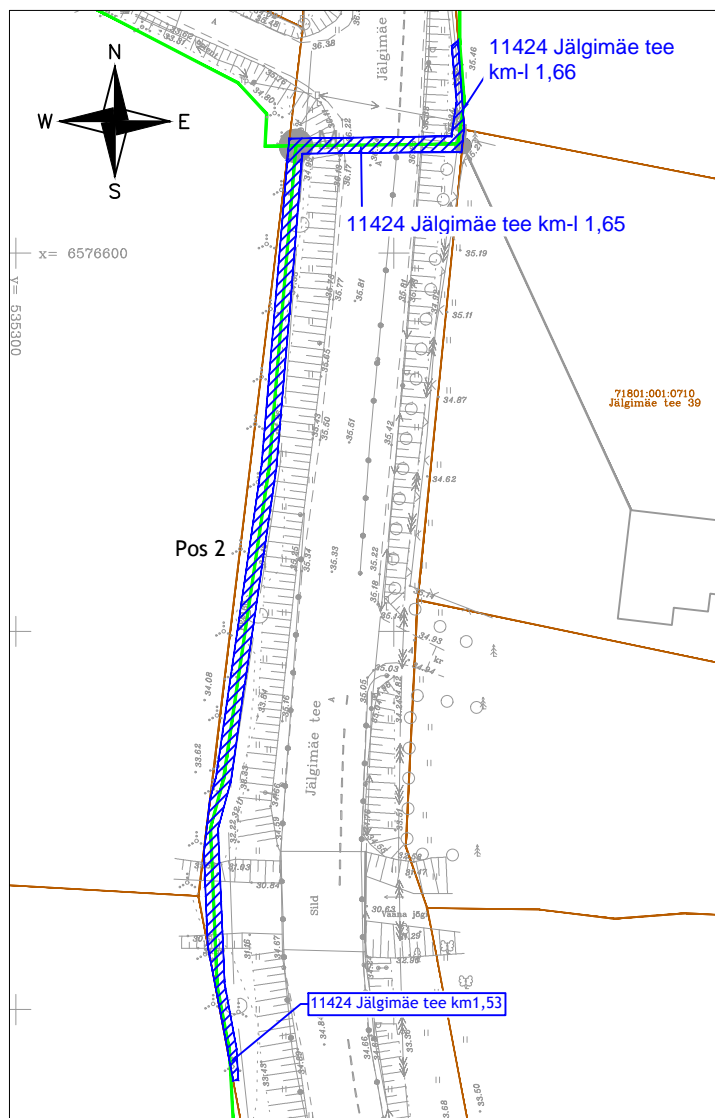

## Passiivse elektroonilise side juurdepääsuvõrgu rajamine Harjumaal

### Töö nr: VT1953

M 1:1000 (1 cm = 10,0 m), A3

11340 Tallinn-Saku-Laagri tee  
Katastritunnus 71801:001:0881  
Registriosa nr 8921650

Jrk nr	IKO ala Pos nr (plaanil)	Kinnistu registriosa number	Katastriüksuse tunnus, nimi ja sihtotstarve	Asukoht riigitee (nr ja nimi) suhtes (lõigu algus ja lõpp km)	Ala pindala m <sup>2</sup>
1	Pos 1	8921650	11340 Tallinn-Saku-Laagri tee Katastritunnus 71801:001:0881 Transpordimaa	11424 Jälgimäe tee km-l 1,29 - 1,39	233 m <sup>2</sup>
2	Pos 2	8921650	11340 Tallinn-Saku-Laagri tee Katastritunnus 71801:001:0881 Transpordimaa	11424 Jälgimäe tee km-l 1,53 - 1,66	290 m <sup>2</sup>
3	Pos 3	8921650	11340 Tallinn-Saku-Laagri tee Katastritunnus 71801:001:0881 Transpordimaa	11424 Jälgimäe tee ristumised km-l 1,83	55 m <sup>2</sup>
4	Pos 4	8921650	11340 Tallinn-Saku-Laagri tee Katastritunnus 71801:001:0881 Transpordimaa	11424 Jälgimäe tee ristumised km-l 1,91	38 m <sup>2</sup>
5	Pos 5	8921650	11340 Tallinn-Saku-Laagri tee Katastritunnus 71801:001:0881 Transpordimaa	11424 Jälgimäe tee km-l 1,95 - 2,28, ristumine 2,27 km-l	598 m <sup>2</sup>
6	Pos 6	8921650	11340 Tallinn-Saku-Laagri tee Katastritunnus 71801:001:0881 Transpordimaa	11424 Jälgimäe tee ristumine km-l 2,76	43 m <sup>2</sup>

#### TINGMÄRGID:

- Katastriüksuse piir
- Projekteeritud side maakaabelliin
- Kasutusõiguse ala 1257 m<sup>2</sup>

Koostaja:  
Keskonnaprojekt OÜ  
Taotleja:  
Enefit Connect OÜ