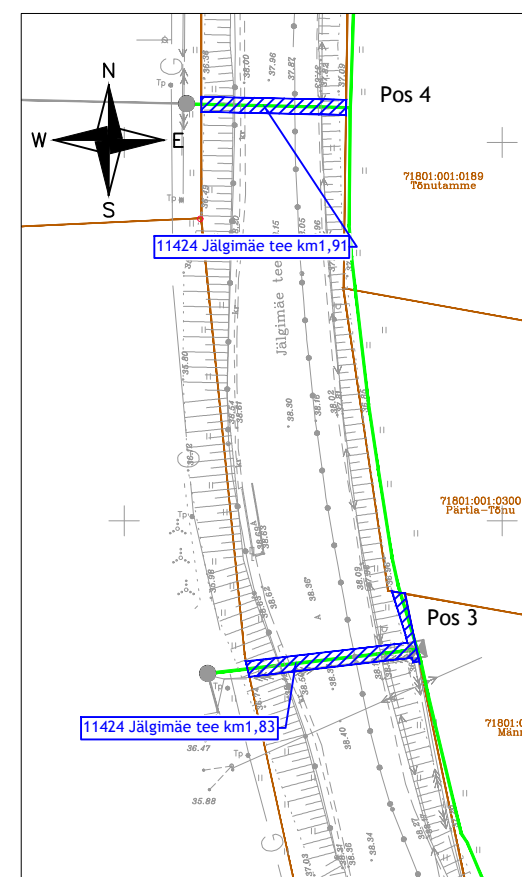

## Passiivse elektroonilise side juurdepääsuvõrgu rajamine Harjumaal

### Töö nr: VT1953

M 1:1000 (1 cm = 10,0 m), A3

11340 Tallinn-Saku-Laagri tee  
Katastritunnus 71801:001:0881  
Registriosa nr 8921650

Jrk nr	IKO ala Pos nr (plaanil)	Kinnistu registriosa number	Katastriüksuse tunnus, nimi ja sihtotstarve	Asukoht riigitee (nr ja nimi) suhtes (lõigu algus ja lõpp km)	Ala pindala m <sup>2</sup>
1	Pos 1	8921650	11340 Tallinn-Saku-Laagri tee Katastritunnus 71801:001:0881 Transpordimaa	11424 Jälgimäe tee km-l 1,29 - 1,39	233 m <sup>2</sup>
2	Pos 2	8921650	11340 Tallinn-Saku-Laagri tee Katastritunnus 71801:001:0881 Transpordimaa	11424 Jälgimäe tee km-l 1,53 - 1,66	290 m <sup>2</sup>
3	Pos 3	8921650	11340 Tallinn-Saku-Laagri tee Katastritunnus 71801:001:0881 Transpordimaa	11424 Jälgimäe tee ristumised km-l 1,83	55 m <sup>2</sup>
4	Pos 4	8921650	11340 Tallinn-Saku-Laagri tee Katastritunnus 71801:001:0881 Transpordimaa	11424 Jälgimäe tee ristumised km-l 1,91	38 m <sup>2</sup>
5	Pos 5	8921650	11340 Tallinn-Saku-Laagri tee Katastritunnus 71801:001:0881 Transpordimaa	11424 Jälgimäe tee km-l 1,95 - 2,28, ristumine 2,27 km-l	598 m <sup>2</sup>
6	Pos 6	8921650	11340 Tallinn-Saku-Laagri tee Katastritunnus 71801:001:0881 Transpordimaa	11424 Jälgimäe tee ristumine km-l 2,76	43 m <sup>2</sup>

#### TINGMÄRGID:

- Katastriüksuse piir
- Projekteeritud side maakaabelliin
- Kasutusõiguse ala 1257 m<sup>2</sup>

Koostaja:  
Keskonnaprojekt OÜ  
Taotleja:  
Enefit Connect OÜ