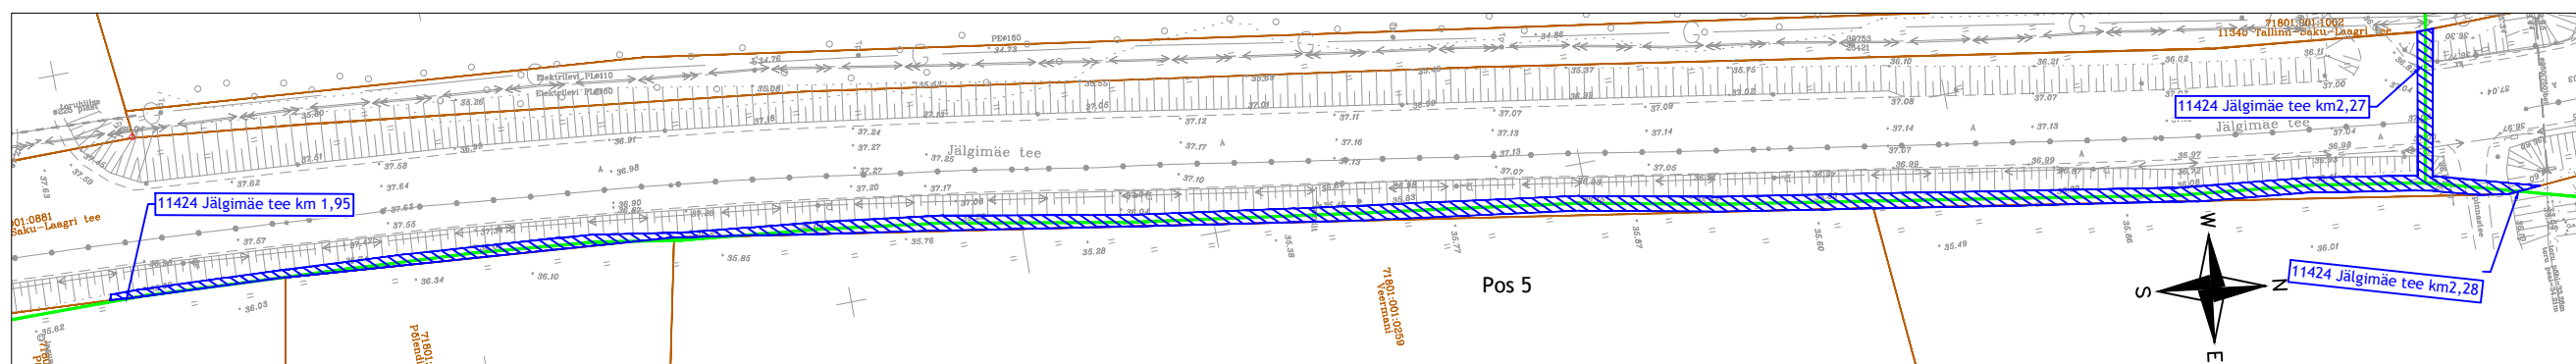

## Passiivse elektroonilise side juurdepääsuvõrgu rajamine Harjumaal

### Töö nr: VT1953

M 1:1000 (1 cm = 10,0 m), A3

11340 Tallinn-Saku-Laagri tee  
Katastritunnus 71801:001:0881  
Registriosa nr 8921650

Jrk nr	IKO ala Pos nr (plaanil)	Kinnistu registriosa number	Katastriüksuse tunnus, nimi ja sihtotstarve	Asukoht riigitee (nr ja nimi) suhtes (lõigu algus ja lõpp km)	Ala pindala m <sup>2</sup>
1	Pos 1	8921650	11340 Tallinn-Saku-Laagri tee Katastritunnus 71801:001:0881 Transpordimaa	11424 Jälgimäe tee km-l 1,29 - 1,39	233 m <sup>2</sup>
2	Pos 2	8921650	11340 Tallinn-Saku-Laagri tee Katastritunnus 71801:001:0881 Transpordimaa	11424 Jälgimäe tee km-l 1,53 - 1,66	290 m <sup>2</sup>
3	Pos 3	8921650	11340 Tallinn-Saku-Laagri tee Katastritunnus 71801:001:0881 Transpordimaa	11424 Jälgimäe tee ristumised km-l 1,83	55 m <sup>2</sup>
4	Pos 4	8921650	11340 Tallinn-Saku-Laagri tee Katastritunnus 71801:001:0881 Transpordimaa	11424 Jälgimäe tee ristumised km-l 1,91	38 m <sup>2</sup>
5	Pos 5	8921650	11340 Tallinn-Saku-Laagri tee Katastritunnus 71801:001:0881 Transpordimaa	11424 Jälgimäe tee km-l 1,95 - 2,28, ristumine 2,27 km-l	598 m <sup>2</sup>
6	Pos 6	8921650	11340 Tallinn-Saku-Laagri tee Katastritunnus 71801:001:0881 Transpordimaa	11424 Jälgimäe tee ristumine km-l 2,76	43 m <sup>2</sup>

#### TINGMÄRGID:

- Katastriüksuse piir
- Projekteeritud side maakaabelliin
- Kasutusõiguse ala 1257 m<sup>2</sup>

Koostaja:  
Keskonnaprojekt OÜ  
Taotleja:  
Enefit Connect OÜ