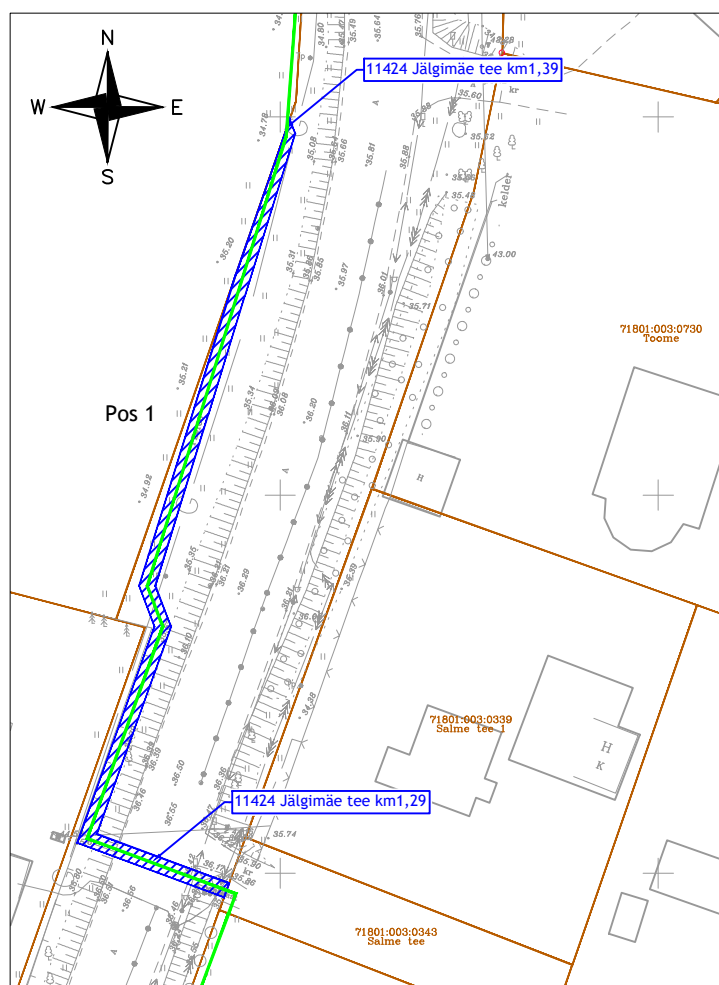

Isikliku kasutusõiguse seadmise plaan

Passiivse elektroonilise side juurdepääsuvõrgu rajamine Harjumaal

Töö nr: VT1953

M 1:1000 (1 cm = 10,0 m), A3

11340 Tallinn-Saku-Laagri tee
Katastritunnus 71801:001:0881
Registriosa nr 8921650

Jrk nr	IKO ala Pos nr (plaanil)	Kinnistu registriosa number	Katastriüksuse tunnus, nimi ja sihtotstarve	Asukoht riigitee (nr ja nimi) suhtes (lõigu algus ja lõpp km)	Ala pindala m²
1	Pos 1	8921650	11340 Tallinn-Saku-Laagri tee Katastritunnus 71801:001:0881 Transpordimaa	11424 Jälgimäe tee km-l 1,29 - 1,39	233 m²
2	Pos 2	8921650	11340 Tallinn-Saku-Laagri tee Katastritunnus 71801:001:0881 Transpordimaa	11424 Jälgimäe tee km-l 1,53 - 1,66	290 m²
3	Pos 3	8921650	11340 Tallinn-Saku-Laagri tee Katastritunnus 71801:001:0881 Transpordimaa	11424 Jälgimäe tee ristumised km-l 1,83	55 m²
4	Pos 4	8921650	11340 Tallinn-Saku-Laagri tee Katastritunnus 71801:001:0881 Transpordimaa	11424 Jälgimäe tee ristumised km-l 1,91	38 m²
5	Pos 5	8921650	11340 Tallinn-Saku-Laagri tee Katastritunnus 71801:001:0881 Transpordimaa	11424 Jälgimäe tee km-l 1,95 - 2,28, ristumine 2,27 km-l	598 m²
6	Pos 6	8921650	11340 Tallinn-Saku-Laagri tee Katastritunnus 71801:001:0881 Transpordimaa	11424 Jälgimäe tee ristumine km-l 2,76	43 m²

TINGMÄRGID:

- Katastriüksuse piir
- Projekteeritud side maakaabelliin
- Kasutusõiguse ala 1257 m²

Koostaja:
Keskonnaprojekt OÜ
Taotleja:
Enefit Connect OÜ