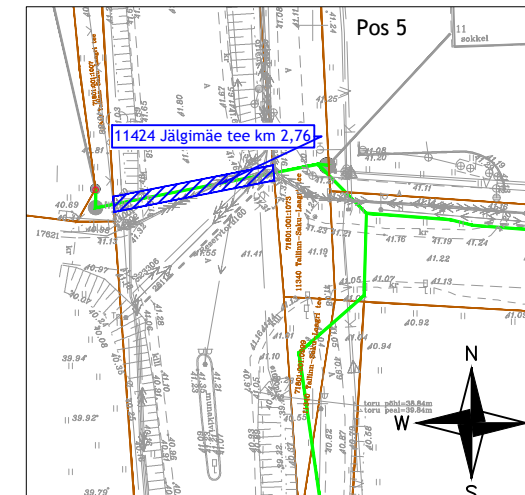

### Töö nr: VT1953

M 1:1000 (1 cm = 10,0 m), A3

11340 Tallinn-Saku-Laagri tee  
Katastritunnus 71801:001:0881  
Registriosa nr 8921650

Jrk nr	IKO ala Pos nr (plaanil)	Kinnistu registriosa number	Katastriüksuse tunnus, nimi ja sihtotstarve	Asukoht riigitee (nr ja nimi) suhtes (lõigu algus ja lõpp km)	Ala pindala m <sup>2</sup>
1	Pos 1	8921650	11340 Tallinn-Saku-Laagri tee Katastritunnus 71801:001:0881 Transpordimaa	11424 Jälgimäe tee km-l 1,29 - 1,39	233 m <sup>2</sup>
2	Pos 2	8921650	11340 Tallinn-Saku-Laagri tee Katastritunnus 71801:001:0881 Transpordimaa	11424 Jälgimäe tee km-l 1,53 - 1,66	290 m <sup>2</sup>
3	Pos 3	8921650	11340 Tallinn-Saku-Laagri tee Katastritunnus 71801:001:0881 Transpordimaa	11424 Jälgimäe tee ristumised km-l 1,83	55 m <sup>2</sup>
4	Pos 4	8921650	11340 Tallinn-Saku-Laagri tee Katastritunnus 71801:001:0881 Transpordimaa	11424 Jälgimäe tee ristumised km-l 1,91	38 m <sup>2</sup>
5	Pos 5	8921650	11340 Tallinn-Saku-Laagri tee Katastritunnus 71801:001:0881 Transpordimaa	11424 Jälgimäe tee km-l 1,95 - 2,28, ristumine 2,27 km-l	598 m <sup>2</sup>
6	Pos 6	8921650	11340 Tallinn-Saku-Laagri tee Katastritunnus 71801:001:0881 Transpordimaa	11424 Jälgimäe tee ristumine km-l 2,76	43 m <sup>2</sup>

#### TINGMÄRGID:

- Katastriüksuse piir
- Projekteeritud side maakaabelliin
- Kasutusõiguse ala 1257 m<sup>2</sup>

Koostaja:  
Keskonnaprojekt OÜ  
Taotleja:  
Enefit Connect OÜ